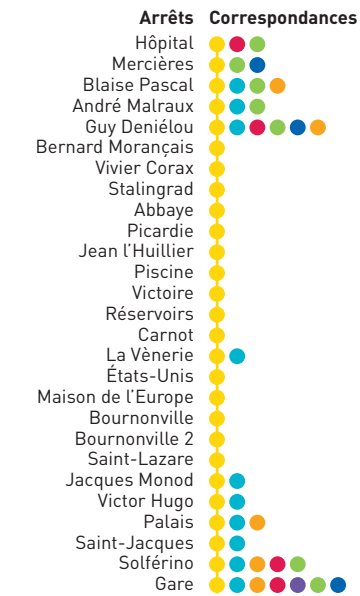

LIGNE 1 Hôpital → Gare (du lundi au vendredi)

Hôpital	05:28	06:15	06:45	07:15	07:45	08:12	08:44	09:12	09:44	10:13	10:35	11:07	11:40	12:13	12:48	13:09	13:38	14:13	14:45	15:13	15:39	16:10	16:39	17:07	17:41	18:13	18:45	19:19	19:50	20:13	20:40
Mercières	05:30	06:17	06:47	07:17	07:47	08:20	08:46	09:14	09:46	10:15	10:37	11:09	11:42	12:15	12:56	13:11	13:40	14:15	14:47	15:15	15:41	16:13	16:43	17:11	17:52	18:17	18:48	19:21	19:52	20:15	20:42
Blaise Pascal	05:32	06:19	06:49	07:19	07:49	08:22	08:48	09:16	09:48	10:17	10:39	11:11	11:44	12:17	12:58	13:13	13:42	14:17	14:49	15:17	15:43	16:15	16:46	17:14	17:54	18:19	18:50	19:23	19:54	20:17	20:44
André Malraux	05:33	06:20	06:50	07:20	07:50	08:23	08:49	09:17	09:49	10:18	10:40	11:12	11:45	12:18	12:59	13:14	13:43	14:18	14:50	15:18	15:44	16:16	16:47	17:15	17:55	18:20	18:51	19:24	19:55	20:18	20:45
Guy Deniérou	05:34	06:21	06:51	07:21	07:51	08:24	08:50	09:18	09:50	10:19	10:41	11:13	11:46	12:19	13:00	13:15	13:44	14:19	14:51	15:19	15:45	16:17	16:48	17:16	17:56	18:21	18:52	19:25	19:56	20:19	20:46
Bernard Moranzais	05:36	06:23	06:53	07:23	07:53	08:26	08:52	09:20	09:52	10:21	10:43	11:15	11:48	12:21	13:02	13:17	13:46	14:21	14:53	15:21	15:47	16:19	16:50	17:18	17:58	18:23	18:54	19:27	19:58	20:21	20:48
Vivier Corax	05:37	06:24	06:54	07:24	07:54	08:27	08:53	09:21	09:53	10:22	10:44	11:16	11:49	12:22	13:03	13:18	13:47	14:22	14:54	15:22	15:48	16:20	16:51	17:19	17:59	18:24	18:55	19:28	19:59	20:22	20:49
Stalingrad	05:38	06:25	06:55	07:25	07:55	08:28	08:54	09:22	09:54	10:23	10:45	11:17	11:50	12:23	13:04	13:19	13:48	14:23	14:55	15:23	15:49	16:21	16:52	17:20	18:00	18:25	18:56	19:29	20:00	20:23	20:50
Abbaye	05:42	06:29	06:59	07:29	07:59	08:32	08:58	09:26	09:58	10:27	10:49	11:21	11:54	12:27	13:08	13:23	13:52	14:27	14:59	15:27	15:53	16:25	16:56	17:24	18:04	18:29	19:00	19:33	20:04	20:27	20:54
Picardie	05:43	06:30	07:00	07:30	08:00	08:33	08:59	09:29	09:59	10:28	10:52	11:24	11:55	12:30	13:09	13:26	13:53	14:30	15:02	15:28	15:56	16:28	16:57	17:27	18:05	18:32	19:01	19:34	20:05	20:28	20:55
Jean l'Huilier	05:44	06:31	07:01	07:31	08:01	08:34	09:00	09:30	10:00	10:29	10:53	11:25	11:56	12:31	13:10	13:27	13:54	14:31	15:03	15:29	15:57	16:29	16:58	17:28	18:06	18:33	19:02	19:35	20:06	20:29	20:56
Piscine	05:45	06:32	07:02	07:32	08:03	08:36	09:02	09:31	10:01	10:30	10:54	11:26	11:57	12:32	13:11	13:28	13:55	14:32	15:04	15:30	15:58	16:31	17:00	17:30	18:08	18:35	19:03	19:36	20:07	20:30	20:57
Victoire	05:47	06:34	07:04	07:34	08:05	08:38	09:04	09:33	10:03	10:32	10:56	11:28	11:59	12:34	13:13	13:30	13:57	14:34	15:06	15:32	16:00	16:33	17:02	17:32	18:10	18:37	19:05	19:38	20:09	20:32	20:59
Réservoirs	05:48	06:35	07:05	07:35	08:06	08:39	09:05	09:34	10:04	10:33	10:57	11:29	12:00	12:35	13:14	13:31	13:58	14:35	15:07	15:33	16:01	16:34	17:03	17:33	18:11	18:38	19:06	19:39	20:10	20:33	21:00
Carnot	05:49	06:36	07:06	07:36	08:07	08:40	09:06	09:35	10:05	10:34	10:58	11:30	12:01	12:36	13:15	13:32	13:59	14:36	15:08	15:34	16:02	16:35	17:04	17:34	18:12	18:39	19:07	19:40	20:11	20:34	21:01
La Vènerie	05:50	06:37	07:07	07:37	08:08	08:41	09:07	09:36	10:06	10:35	10:59	11:31	12:02	12:37	13:16	13:33	14:00	14:37	15:09	15:35	16:03	16:36	17:05	17:35	18:13	18:40	19:08	19:41	20:12	20:35	21:02
États-Unis	05:51	06:38	07:08	07:38	08:09	08:42	09:08	09:37	10:07	10:36	11:00	11:32	12:03	12:38	13:17	13:34	14:01	14:38	15:10	15:36	16:04	16:37	17:07	17:37	18:15	18:42	19:09	19:42	20:13	20:36	21:03
Maison de l'Europe	05:52	06:39	07:09	07:39	08:10	08:43	09:09	09:38	10:08	10:37	11:01	11:33	12:04	12:39	13:18	13:35	14:02	14:39	15:11	15:37	16:05	16:38	17:08	17:38	18:16	18:43	19:10	19:43	20:14	20:37	21:04
Bournonville	05:52	06:39	07:09	07:39	08:10	08:43	09:09	09:38	10:08	10:37	11:01	11:33	12:04	12:39	13:18	13:35	14:02	14:39	15:11	15:37	16:05	16:38	17:08	17:38	18:16	18:43	19:10	19:43	20:14	20:37	21:04
Bournonville 2	05:53	06:40	07:10	07:40	08:11	08:44	09:10	09:39	10:09	10:38	11:02	11:34	12:05	12:40	13:19	13:36	14:03	14:40	15:12	15:38	16:06	16:39	17:09	17:39	18:17	18:44	19:11	19:44	20:15	20:38	21:05
Saint-Lazare	05:54	06:41	07:11	07:41	08:12	08:45	09:11	09:40	10:10	10:39	11:03	11:35	12:06	12:41	13:20	13:37	14:04	14:41	15:13	15:39	16:07	16:40	17:10	17:40	18:18	18:45	19:12	19:45	20:16	20:39	21:06
Jacques Monod	05:55	06:42	07:12	07:42	08:13	08:46	09:12	09:41	10:11	10:40	11:04	11:36	12:07	12:42	13:21	13:38	14:05	14:42	15:14	15:40	16:08	16:41	17:11	17:41	18:19	18:46	19:13	19:46	20:17	20:40	21:07
Victor Hugo	05:56	06:43	07:13	07:43	08:14	08:47	09:13	09:42	10:12	10:41	11:05	11:37	12:08	12:43	13:22	13:39	14:06	14:43	15:15	15:41	16:09	16:42	17:12	17:42	18:20	18:47	19:14	19:47	20:18	20:41	21:08
Palais	05:58	06:45	07:15	07:45	08:16	08:49	09:15	09:44	10:14	10:43	11:07	11:39	12:10	12:45	13:24	13:41	14:08	14:45	15:17	15:43	16:11	16:44	17:14	17:44	18:22	18:49	19:16	19:49	20:20	20:43	21:10
Saint-Jacques	05:59	06:46	07:16	07:47	08:18	08:51	09:17	09:46	10:16	10:45	11:09	11:41	12:12	12:47	13:26	13:43	14:10	14:47	15:19	15:45	16:13	16:46	17:16	17:46	18:24	18:51	19:17	19:50	20:21	20:44	21:11
Solférino	06:01	06:48	07:18	07:49	08:20	08:53	09:19	09:48	10:18	10:47	11:11	11:43	12:14	12:49	13:28	13:45	14:12	14:49	15:21	15:47	16:15	16:49	17:19	17:49	18:27	18:54	19:19	19:52	20:23	20:46	21:13
Gare routière	06:04	06:51	07:21	07:52	08:23	08:56	09:22	09:51	10:21	10:50	11:14	11:46	12:17	12:52	13:31	13:48	14:15	14:52	15:24	15:50	16:18	16:52	17:22	17:52	18:30	18:57	19:22	19:55	20:26	20:49	21:16