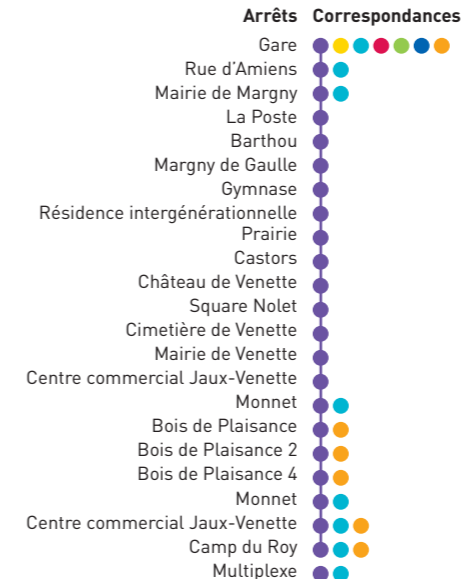

* Ces services se poursuivent en ligne 6

Fonctionne uniquement
le vendredi et le samedi