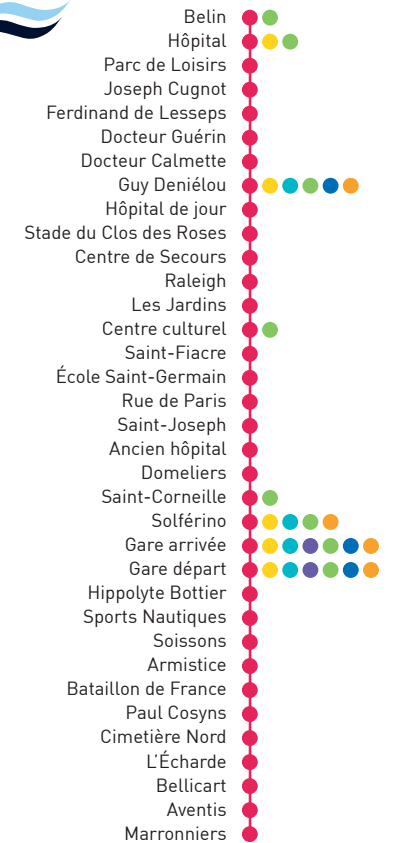

LIGNE 3 Belin → Ferdinand de Lesseps → Gare → Bellicart → Marronniers (du lundi au vendredi)

Arrêts Correspondances

- Ligne 1 - Gare → Hôpital
- Ligne 2 - C.C. Jaux Venette → Gare → Quinels/Claix Centre
- Ligne 3 - F. de Lesseps → Gare → Bellicart → Marronniers
- Ligne 4 - C.C. Jaux Venette → Gare
- Ligne 5 - Gare → Hôpital
- Ligne 6 - Gare → Bois de plaisance
- Ligne ARC Express - Gare → Verberie

2 poussettes maximum sont tolérées à l'emplacement PMR, en fonction de l'affluence.

Pour le confort et le respect des autres voyageurs, ne mangez pas, ne buvez pas dans les bus et prenez soin du matériel.

Le dimanche et les jours fériés, vous pouvez circuler dans la partie centrale de l'agglomération **gratuitement** grâce à deux lignes spécifiques sillonnant les communes de Compiègne, Margny et Venette.