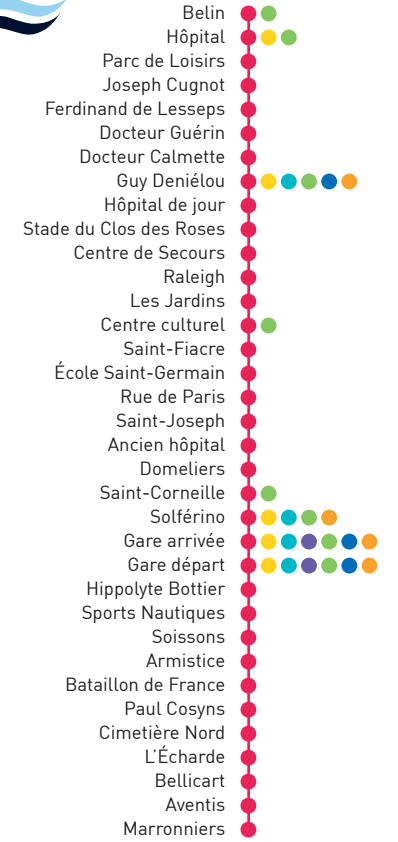

LIGNE 3 Belin → Ferdinand de Lesseps → Gare → Bellicart → Marronniers (le samedi toute l'année et en période estivale, du lundi au vendredi)

Arrêts Correspondances

- Ligne 1 - Gare → Hôpital
- Ligne 2 - C.C. Jaux Venette → Gare → Ouhels/Claïroix Centre
- Ligne 3 - F. de Lesseps → Gare → Bellicart → Marronniers
- Ligne 4 - C.C. Jaux Venette → Gare
- Ligne 5 - Gare → Hôpital
- Ligne 6 - Gare → Bois de plaisance
- Ligne ARC Express - Gare → Verberie

2 poussettes maximum sont tolérées à l'emplacement PMR, en fonction de l'affluence.

Pour le confort et le respect des autres voyageurs, ne mangez pas, ne buvez pas dans les bus et prenez soin du matériel.

Le dimanche et les jours fériés, vous pouvez circuler dans la partie centrale de l'agglomération **gratuitement** grâce à deux lignes spécifiques sillonnant les communes de Compiègne, Margny et Venette.