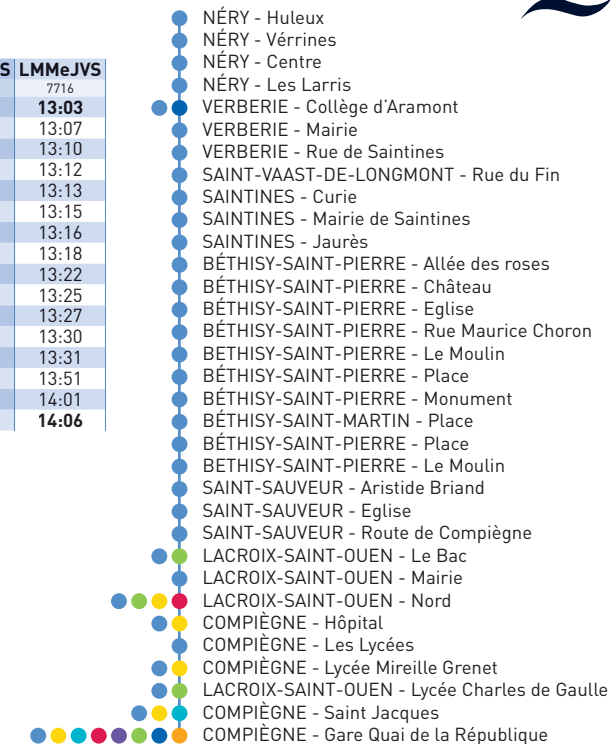

\*Se poursuit en L112

Service organisé par :

03 44 40 76 00

Calculez votre itinéraire

Ligne 105 - Vacances scolaires

N° COURSE	LMMeJVS 6024	LMMeJVS 7716
<b>VERBERIE - Collège d'Aramont</b>	<b>07:15</b>	<b>13:03</b>
VERBERIE - Mairie	07:19	13:07
VERBERIE - Rue de Saintines	07:22	13:10
SAINT-VAAST-DE-LONGMONT - Rue du Fin	07:24	13:12
SAINTINES - Curie	07:25	13:13
SAINTINES - Mairie de Saintines	07:27	13:15
SAINTINES - Jaurès	07:28	13:16
BÉTHISY-SAINT-PIERRE - Allée des roses	07:30	13:18
BÉTHISY-SAINT-PIERRE - Château	07:34	13:22
BÉTHISY-SAINT-PIERRE - Rue Maurice Choron	07:37	13:25
BÉTHISY-SAINT-MARTIN - Place	07:39	13:27
BÉTHISY-SAINT-PIERRE - Place	07:42	13:30
BETHISY-SAINT-PIERRE - Le Moulin	07:43	13:31
COMPIÈGNE - Hôpital	08:03	13:51
COMPIÈGNE - Saint-Jacques	08:13	14:01
<b>COMPIÈGNE - Gare Quai de la République</b>	<b>08:18</b>	<b>14:06</b>