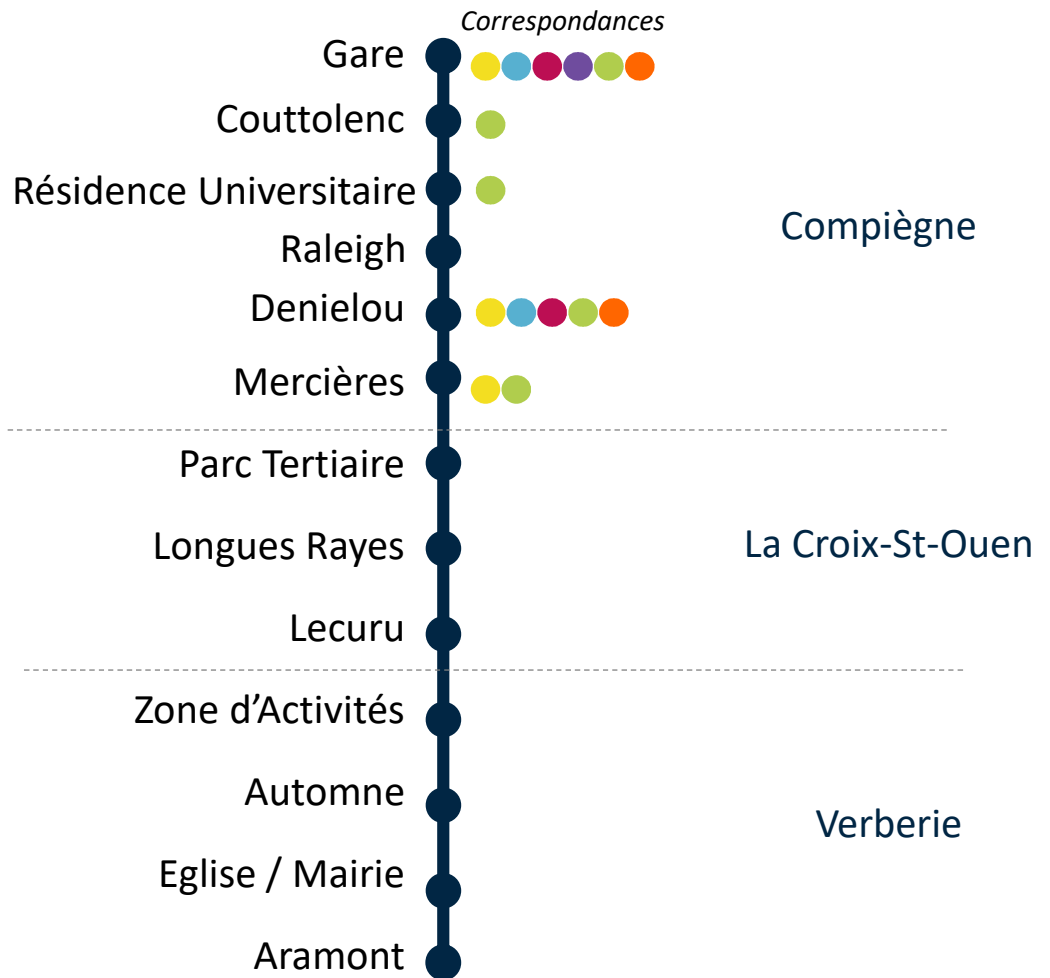

Rapide et flexible,

Le service de transports collectifs entre le nord et le sud de l'ARC!

Gare - Parc tertiaire : 21 min
Gare - ZA Verberie : 50 min

ARC Express

Service organisé par :

Avec le soutien de :

- Ligne 1
- Ligne 2
- Ligne 3
- Ligne 4
- Ligne 5
- Ligne 6

ACARY

ARC Express

Sens aller	L à V	Là V	Là V	Là V	Là V	Là S	Là V	Là V	Là V	Là S	Là V	Là V	Là V	Là V	Là V	Là S	Là V	Là V	Là S	Là V	Là V	Là S	
COMPIÈGNE - Gare Jeanne d'Arc	05:20	06:42	07:54	08:36	09:05	09:42	10:05	11:05	12:10	13:05	14:10	15:05	15:36	15:55	16:49	17:38	18:05	19:10					
COMPIÈGNE - Roger Couttolenc		06:47	08:01	08:41		09:47	10:10		12:15		14:15		15:41	16:00	16:54	17:43							
COMPIÈGNE - Résidence Universitaire		06:51	08:04	08:46		09:51	10:14		12:20		14:19		15:44	16:03	16:58	17:46							
COMPIÈGNE - Raleigh		06:53	08:06	08:48		09:53	10:16		12:22		14:21		15:46	16:05	17:00	17:48							
COMPIÈGNE - Guy Deniérou	05:30	06:55	08:09	08:51	09:15	09:55	10:18	11:15	12:25	13:15	14:23	15:15	15:48	16:07	17:02	17:50	18:15	19:20					
COMPIÈGNE - Mercières	05:33	06:58	08:14	08:55	09:18	09:58	10:21	11:18	12:28	13:18	14:26	15:18	15:51	16:11	17:07	17:54	18:18	19:23					
LACROIX-SAINT-OUEN - Parc Tertiaire	05:35	07:00	08:16	08:58	09:20	10:00	10:24	11:20	12:30	13:20	14:29	15:20	15:54	16:14	17:10	17:56	18:20	19:25					
LACROIX-SAINT-OUEN - Longues Rayes	05:40	07:04	08:20	09:02	09:25			11:25	12:34	13:25		15:25	15:58		17:14	18:00	18:25	19:30					
LACROIX-SAINT-OUEN - Matra	05:45	07:12	08:29	09:10	09:30			11:30	12:42	13:30		15:30	16:10		17:24	18:09	18:30	19:35					
VERBERIE - Z.A. de Verberie	05:50	07:22	08:40	09:20	09:35			11:35	12:52	13:35		15:35			17:34	18:20	18:35	19:40					
VERBERIE - Automne	05:52	07:24	08:43	09:22	09:38			11:38	12:54	13:38		15:38			17:36	18:23	18:38	19:43					
VERBERIE - Eglise	05:55	07:28	08:46	09:25	09:40			11:40	12:57	13:40		15:40		16:28	17:39	18:26	18:40	19:45					
VERBERIE - Aramont	05:58	07:30	08:48	09:29	09:43			11:43	13:00	13:43		15:43		16:32	17:42	18:28	18:43	19:48					